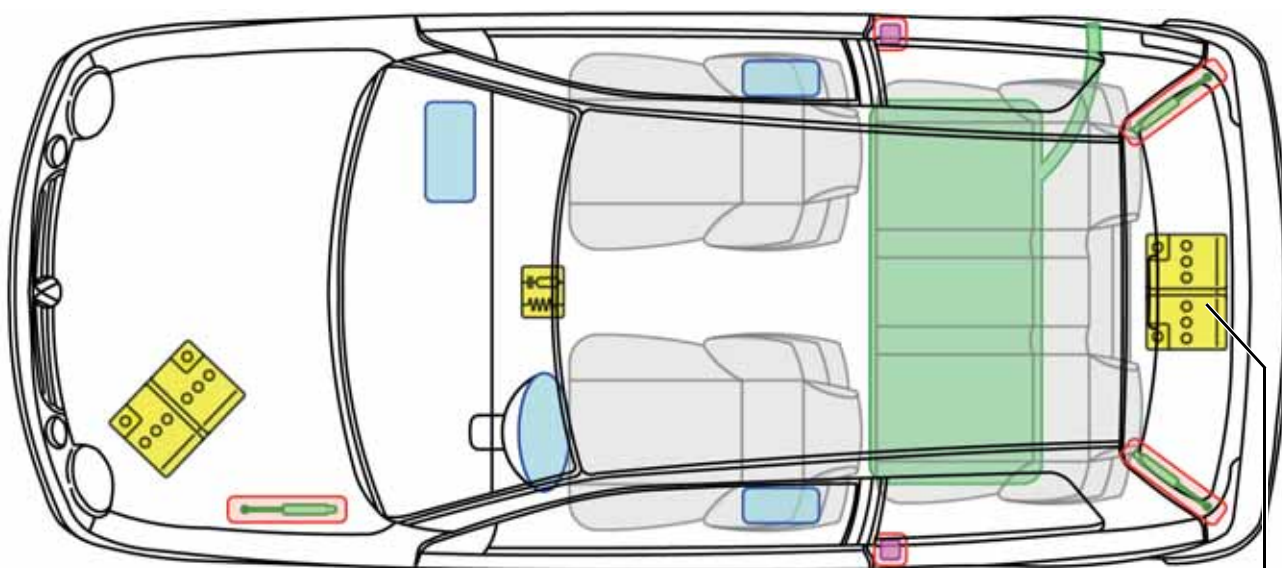

# Lupo

(od 1998)

tylko Lupo 3L i Lupo GTI

## Legenda

	Poduszka powietrzna		Wzmocnienie nadwozia		Sterownik
					Akumulator 12 V
	Napinacz pasa bezpieczeństwa		Sprężyna gazowa		Zbiornik paliwa