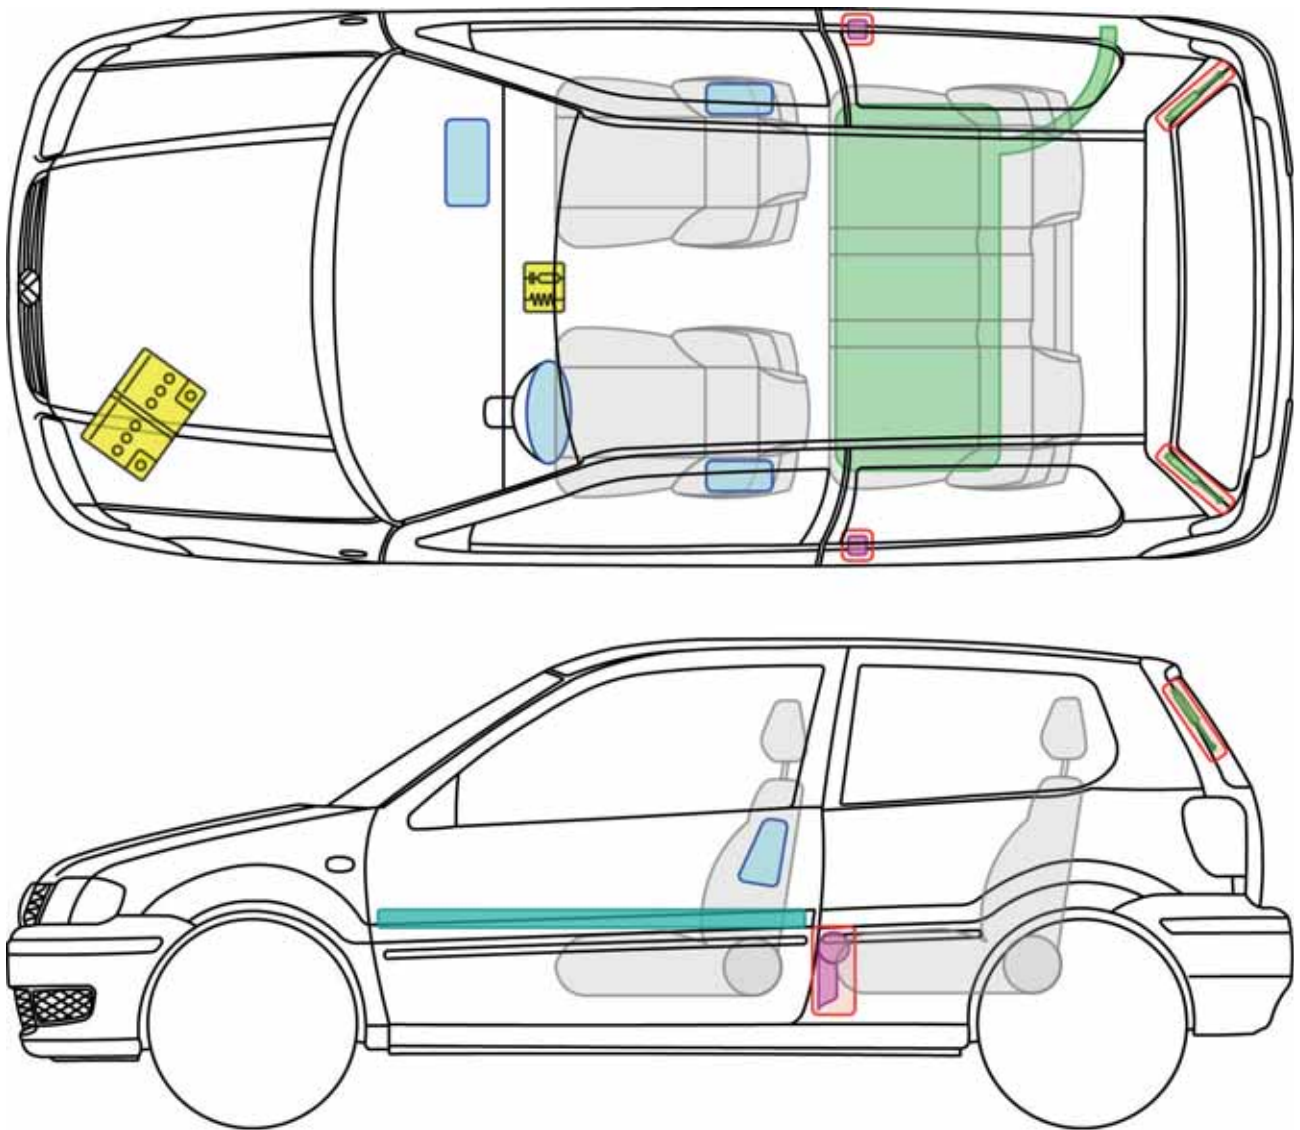

Polo A03

(3-drzwiowy, od 1994)

Legenda

	Poduszka powietrzna		Wzmocnienie nadwozia		Sterownik	
					Akumulator 12 V	
	Napinacz pasa bezpieczeństwa		Sprężyna gazowa		Zbiornik paliwa	